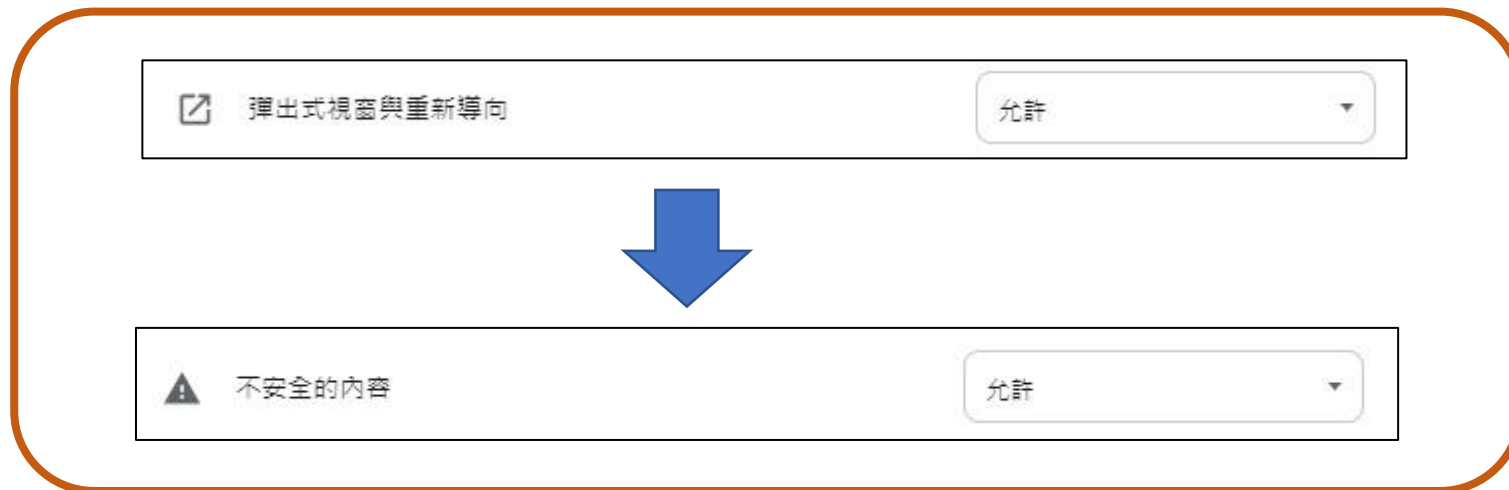

● 瀏覽器設定方式：

Step 2. 設定→擴充功能→關閉所有擴充功能

關閉圖示：

● 瀏覽器設定方式：

Step 3. 設定→隱私權和安全性→網站設定→彈出式視窗與重新導向

● 瀏覽器設定方式：

Step 3. 彈出式視窗與重新導向→新增網址→設定權限

新增網址
http://www.apabi.com

新增後點選右方
三角形

「彈出式視窗與重新導向」及「不安全的內容」皆選擇「允許」

● 瀏覽器設定方式：

Step4. 設定 → 隱私權和安全性 → 網站設定 → 不安全的內容

點選右方
三角形

新增網址
<http://www.apabi.com>

瀏覽器設定完成