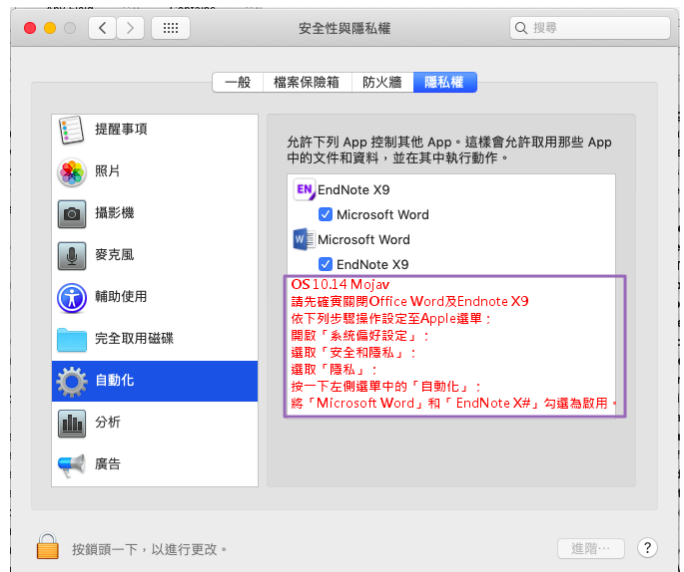

在Mac上點選「蘋果」選單；

從下拉選單點選「系統偏好設定」；

點選「iCloud」；

按一下「iCloud Drive」旁邊的「選項」；

將「桌面與文件檔案夾」取消勾選；

按一下「完成」退出。

3. [若WORD工具列鎖定反灰請參考](#)：

有些Mojave或Catalina電腦可能在使用EndNote CWYW插入參考文獻時會出現回到EndNote library或是顯示錯誤訊息的情形。

Mojave和Catalina提供新的「安全和隱私」功能，這些功能可能會阻止EndNote正確地進行自動化，您可以透過以下步驟變更設定：

在Mac上，選擇「蘋果」選單；

按一下「系統偏好設定...」，

按一下「安全性與隱私權」，

按一下「隱私權」；

選取「自動化」；

勾選「Microsoft Word」和「EndNote」

EndNote 21 for Macintosh(MAC) 個人安裝說明

感謝您閱讀EndNote21 for Macintosh個人安裝說明

如何使用EndNote21建立自己的Library，可參考碩睿資訊或科睿唯安Clarivate影音教材：

碩睿資訊教育訓練資源服務：

<https://www.sris.com.tw/ts/index.html>

科睿唯安Clarivate：

https://clarivate.libguides.com/endnote_training/home