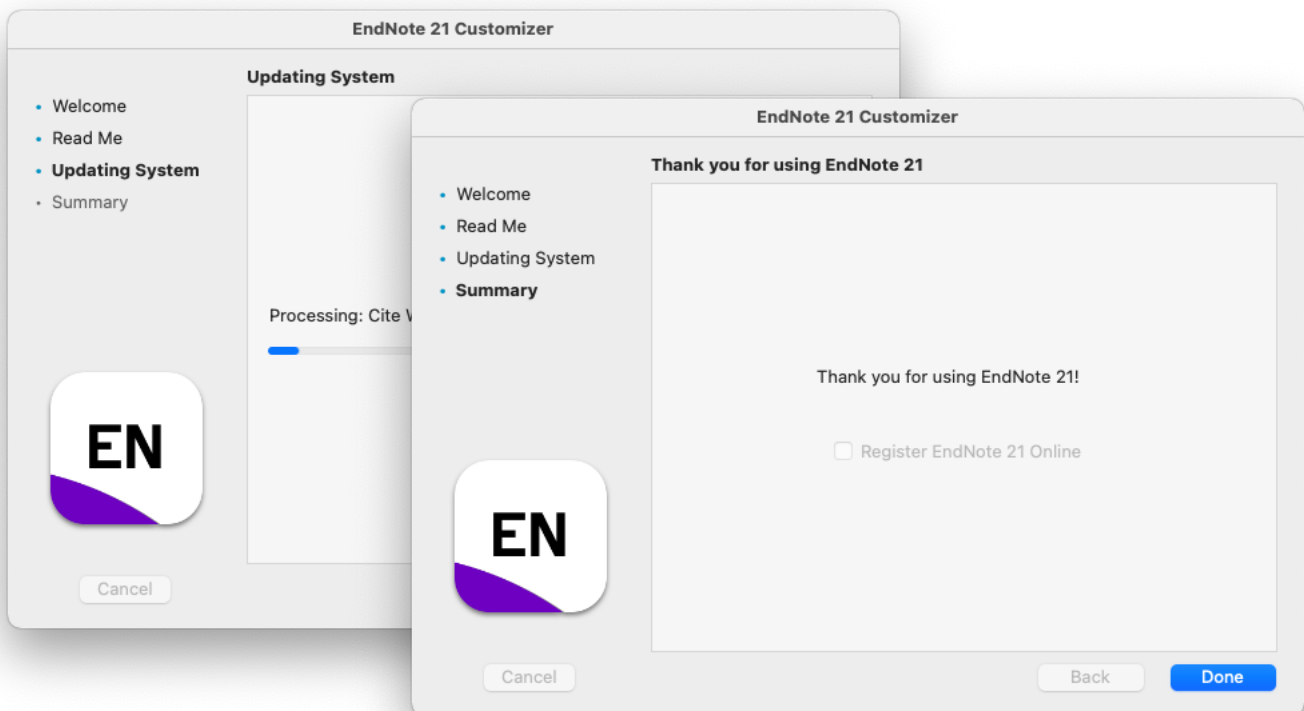

1. 從所屬單位下載檔名為 EndNote21SiteInstaller.dmg 檔案於個人MAC 電腦中。
2. 點選 EndNote21SiteInstaller.dmg 執行。
(安裝時記得先將文書處理軟體關閉，如: Word,)

3. 顯示 EndNote21 Installer視窗，請點擊二下中間Install EndNote21圖示開始進行安裝。
(若顯示右側「Install EndNote21」是一個從Internet下載的App。確定要打開嗎?請選擇**打開**)

EndNote 21 for Macintosh(MAC) 個人安裝說明

4. 顯示授權單位名稱點擊Install開始進行安裝

5. 顯示“ Welcome to EndNote21” 視窗，請點擊「Next」

EndNote 21 for Macintosh(MAC) 個人安裝說明

6. 顯示“ Read Me” · 請點擊Next

7. 顯示“ Thank you for using EndNote21” 點擊Done · 即完成安裝

EndNote 21 for Macintosh(MAC) 個人安裝說明

8. 安裝完成後，請開啟WORD，檢查有無正確安裝EndNote21工具列。

WORD工具列會顯示如下，且紅框處Go to EndNote

9. 若顯示為Go to EndNote Online, 或彈出需要輸入登錄資料，請先點擊Cancel，並參照下方步驟設定EndNote工具列。點擊Preferences

點擊Application頁籤->圈選EndNote->ok