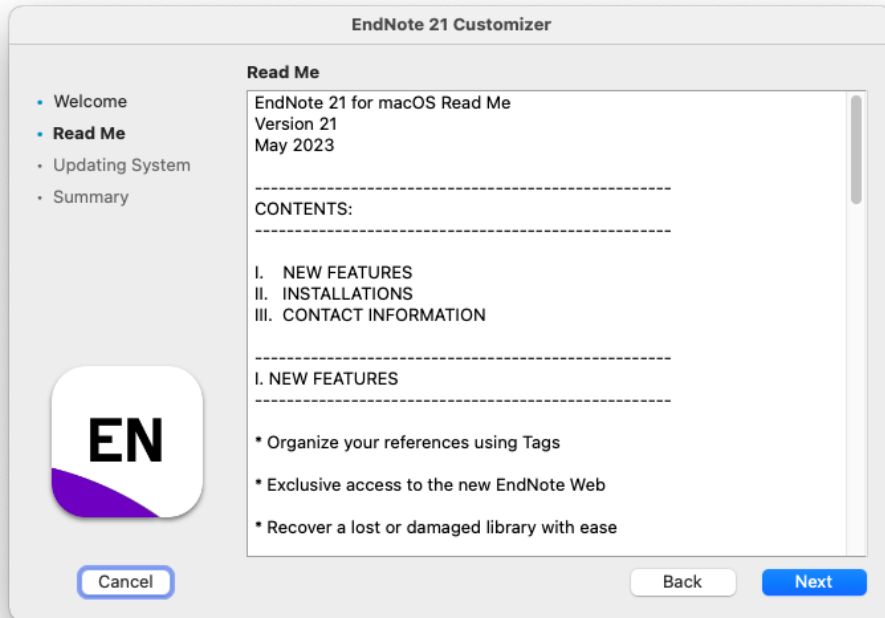

1. 從所屬單位下載檔名為 EndNote21SiteInstaller.dmg 檔案於個人MAC 電腦中。
2. 點選 EndNote21SiteInstaller.dmg 執行。
(安裝時記得先將文書處理軟體關閉，如: Word,)

3. 顯示 EndNote21 Installer視窗，請點擊二下中間Install EndNote21圖示開始進行安裝。
(若顯示右側「Install EndNote21」是一個從Internet下載的App。確定要打開嗎?請選擇**打開**)

EndNote 21 for Macintosh(MAC) 個人安裝說明

4. 顯示授權單位名稱點擊Install開始進行安裝

5. 顯示“ Welcome to EndNote21” 視窗，請點擊「Next」

EndNote 21 for Macintosh(MAC) 個人安裝說明

6. 顯示“ Read Me” · 請點擊Next

7. 顯示“ Thank you for using EndNote21” 點擊Done · 即完成安裝

EndNote 21 for Macintosh(MAC) 個人安裝說明

8. 安裝完成後，請開啟WORD，檢查有無正確安裝EndNote21工具列。

WORD工具列會顯示如下，且紅框處Go to EndNote

9. 若顯示為Go to EndNote Online, 或彈出需要輸入登錄資料，請先點擊Cancel，並參照下方步驟設定EndNote工具列。點擊Preferences

點擊Application頁籤->圈選EndNote->ok