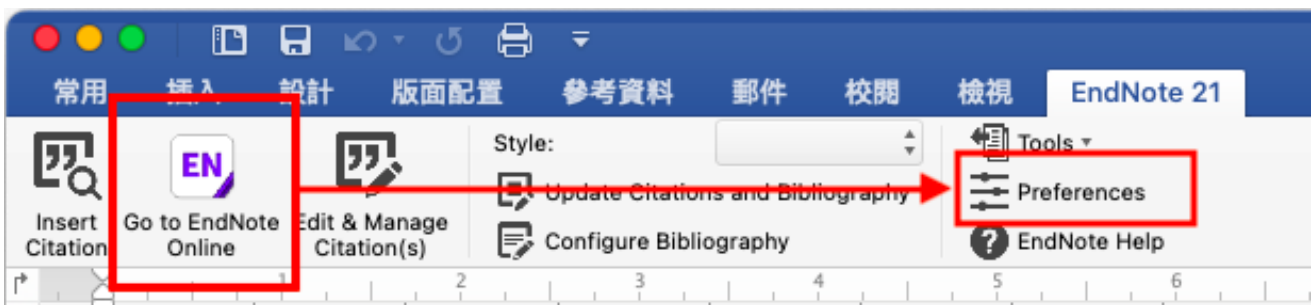

1. 從所屬單位下載檔名為 EndNote21SiteInstaller.dmg 檔案於個人MAC 電腦中。
2. 點選 EndNote21SiteInstaller.dmg 執行。
(安裝時記得先將文書處理軟體關閉，如: Word,)

3. 顯示 EndNote21 Installer視窗，請點擊二下中間Install EndNote21圖示開始進行安裝。
(若顯示右側「Install EndNote21」是一個從Internet下載的App。確定要打開嗎?請選擇**打開**)

EndNote 21 for Macintosh(MAC) 個人安裝說明

4. 顯示授權單位名稱點擊Install開始進行安裝

5. 顯示“ Welcome to EndNote21” 視窗，請點擊「Next」

EndNote 21 for Macintosh(MAC) 個人安裝說明

6. 顯示“ Read Me” · 請點擊Next

7. 顯示“ Thank you for using EndNote21” 點擊Done · 即完成安裝

EndNote 21 for Macintosh(MAC) 個人安裝說明

8. 安裝完成後，請開啟WORD，檢查有無正確安裝EndNote21工具列。

WORD工具列會顯示如下，且紅框處Go to EndNote

9. 若顯示為Go to EndNote Online, 或彈出需要輸入登錄資料，請先點擊Cancel，並參照下方步驟設定EndNote工具列。點擊Preferences

點擊Application頁籤->圈選EndNote->ok