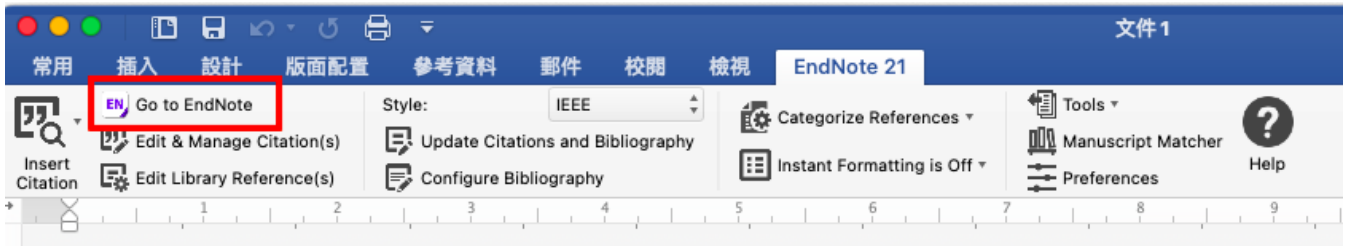

1. 從所屬單位下載檔名為 EndNote21SiteInstaller.dmg 檔案於個人MAC 電腦中。
2. 點選 EndNote21SiteInstaller.dmg 執行。
(安裝時記得先將文書處理軟體關閉，如: Word,)

3. 顯示 EndNote21 Installer視窗，請點擊二下中間Install EndNote21圖示開始進行安裝。
(若顯示右側「Install EndNote21」是一個從Internet下載的App。確定要打開嗎?請選擇**打開**)

EndNote 21 for Macintosh(MAC) 個人安裝說明

4. 顯示授權單位名稱點擊Install開始進行安裝

5. 顯示“ Welcome to EndNote21” 視窗，請點擊「Next」

EndNote 21 for Macintosh(MAC) 個人安裝說明

6. 顯示“ Read Me” · 請點擊Next

7. 顯示“ Thank you for using EndNote21” 點擊Done · 即完成安裝

EndNote 21 for Macintosh(MAC) 個人安裝說明

8. 安裝完成後，請開啟WORD，檢查有無正確安裝EndNote21工具列。

WORD工具列會顯示如下，且紅框處Go to EndNote

9. 若顯示為Go to EndNote Online, 或彈出需要輸入登錄資料，請先點擊Cancel，並參照下方步驟設定EndNote工具列。點擊Preferences

點擊Application頁籤->圈選EndNote->ok