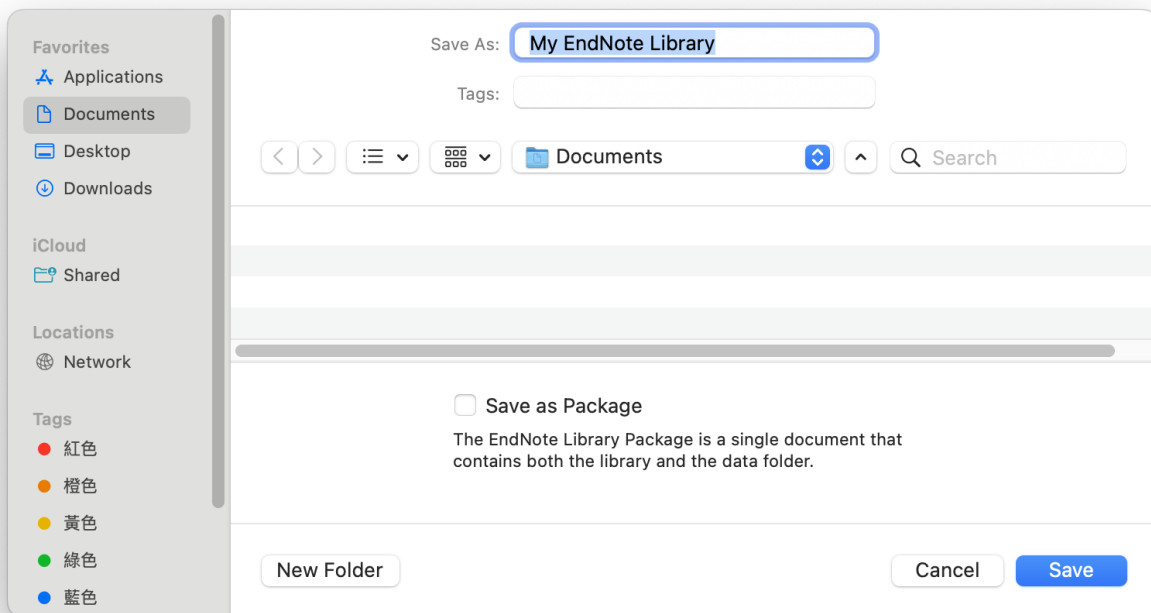

EndNote 21 for Macintosh(MAC) 個人安裝說明

1. 首次用EndNote用戶建立Library請點開後點擊File->New...->

將Library存在桌面或文件夾中，因EndNote不相容雲端硬服務，切記不要存放在iCloud，避免檔案毀損。