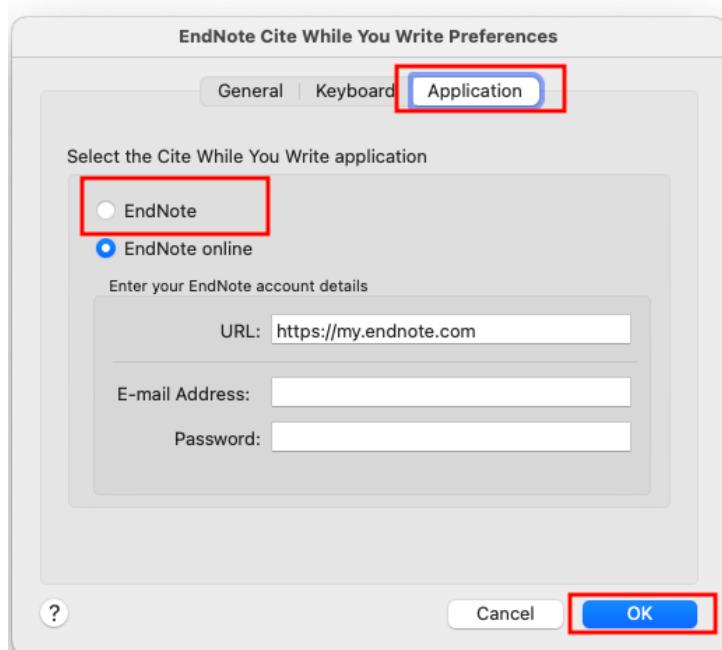

EndNote 21 for Macintosh(MAC) 個人安裝說明

4. 顯示授權單位名稱點擊Install開始進行安裝

5. 顯示“ Welcome to EndNote21” 視窗，請點擊「Next」

EndNote 21 for Macintosh(MAC) 個人安裝說明

6. 顯示“ Read Me” · 請點擊Next

7. 顯示“ Thank you for using EndNote21” 點擊Done · 即完成安裝

EndNote 21 for Macintosh(MAC) 個人安裝說明

8. 安裝完成後，請開啟WORD，檢查有無正確安裝EndNote21工具列。

WORD工具列會顯示如下，且紅框處Go to EndNote

9. 若顯示為Go to EndNote Online, 或彈出需要輸入登錄資料，請先點擊Cancel，並參照下方步驟設定EndNote工具列。點擊Preferences

點擊Application頁籤->圈選EndNote->ok